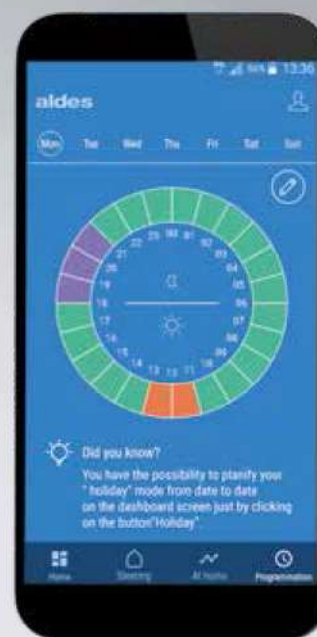

* dle EN779 2012

4heat^o

AldesConnect™ :
**APLIKACE, KTERÁ VÁM UMOŽNÍ
SLEDOVAT KVALITU VNITŘNÍHO I
VENKOVNÍHO VZDUCHU PŘÍMO
VE VAŠEM CHYTRÉM TELEFONU!**

Real time monitoring
kvality Vašeho vnitřního
ovzduší díky čidlu CO₂

Aldes
Connect™

Notifikace Vám řeknou o
stavu zanesení filtru a
případné nutnosti jej
vyměnit.

Dostupné pouze pro verzi InspirAIR® Home, InspirAIR® 300 & 370 a EasyHOME COMPACT PureAIR CONNECT & PREMIUM, s AldesConnectBox™.

Monitorujte kvalitu venkovního a vnitřního vzduchu v reálném čase a předpověďte vývoj znečištění ovzduší pro příští hodiny.

Jednoduché a intuitivní nastavení každého dne, hodinu po hodině.

4 režimy (dovolená, denní, vaření a hosté) se přizpůsobí v čištění vzduchu do rytmu Vašeho života.