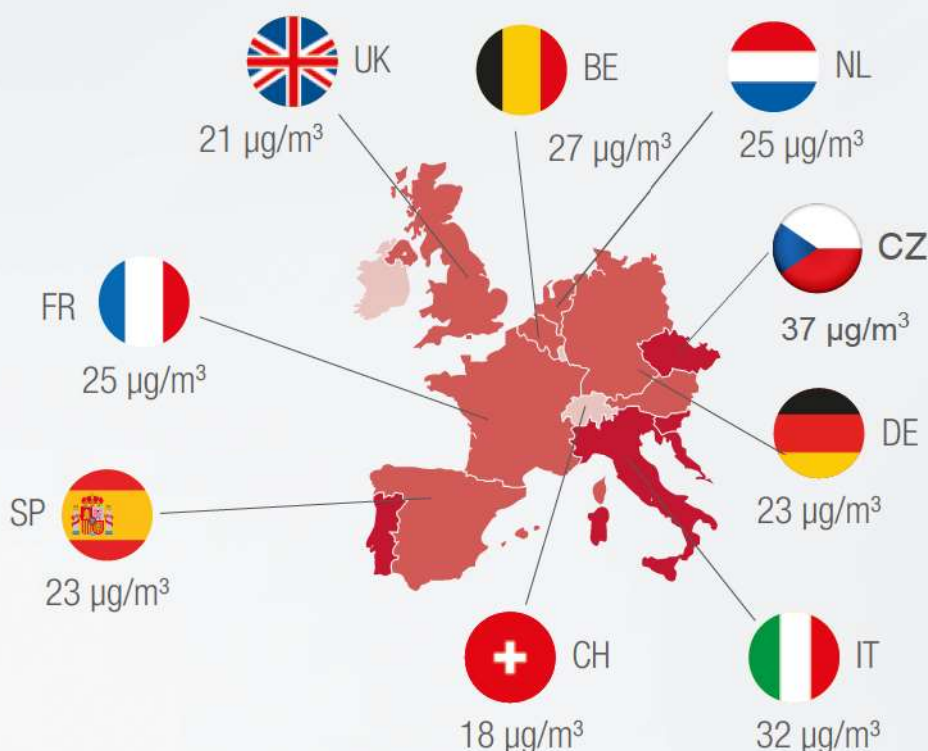

** Vysoce účinný výměník tepla/rekuperátor s účinností až 97 %

* Třída energetického štítku získána v souladu s nařízením 1254/2014 o označování produktů v režimu místního řízení.
** V souladu s nařízením 1253/2014 o ecodesignu a nařízením 1254/2014 o označování produktů.
*** Až 95 % jemných částic PM 2.5 a PM 10; až 99 % pylů a bakterií.

DOPADY ŠPATNÉ KVALITY VZDUCHU NA ZDRAVÍ.

Koncentrace jemných částic (PM2.5 - PM10) < 10 µm v městských oblastech (roční průměr)*

Víte, že?

Maximální hodnoty pro vystavení se jemným částicím dle WHO jsou:

(znečištěný vzduch - hlína, písek, prach, atd.)

Plíce 2.5 µm

(městské znečištění - auta, průmysl, atd.)

* Zdroj: Světová zdravotnická organizace, www.who.int

** Zdroj: Department of Health, Pátá zpráva schůze Kvalita vzduchu 2009-10. díl, VB