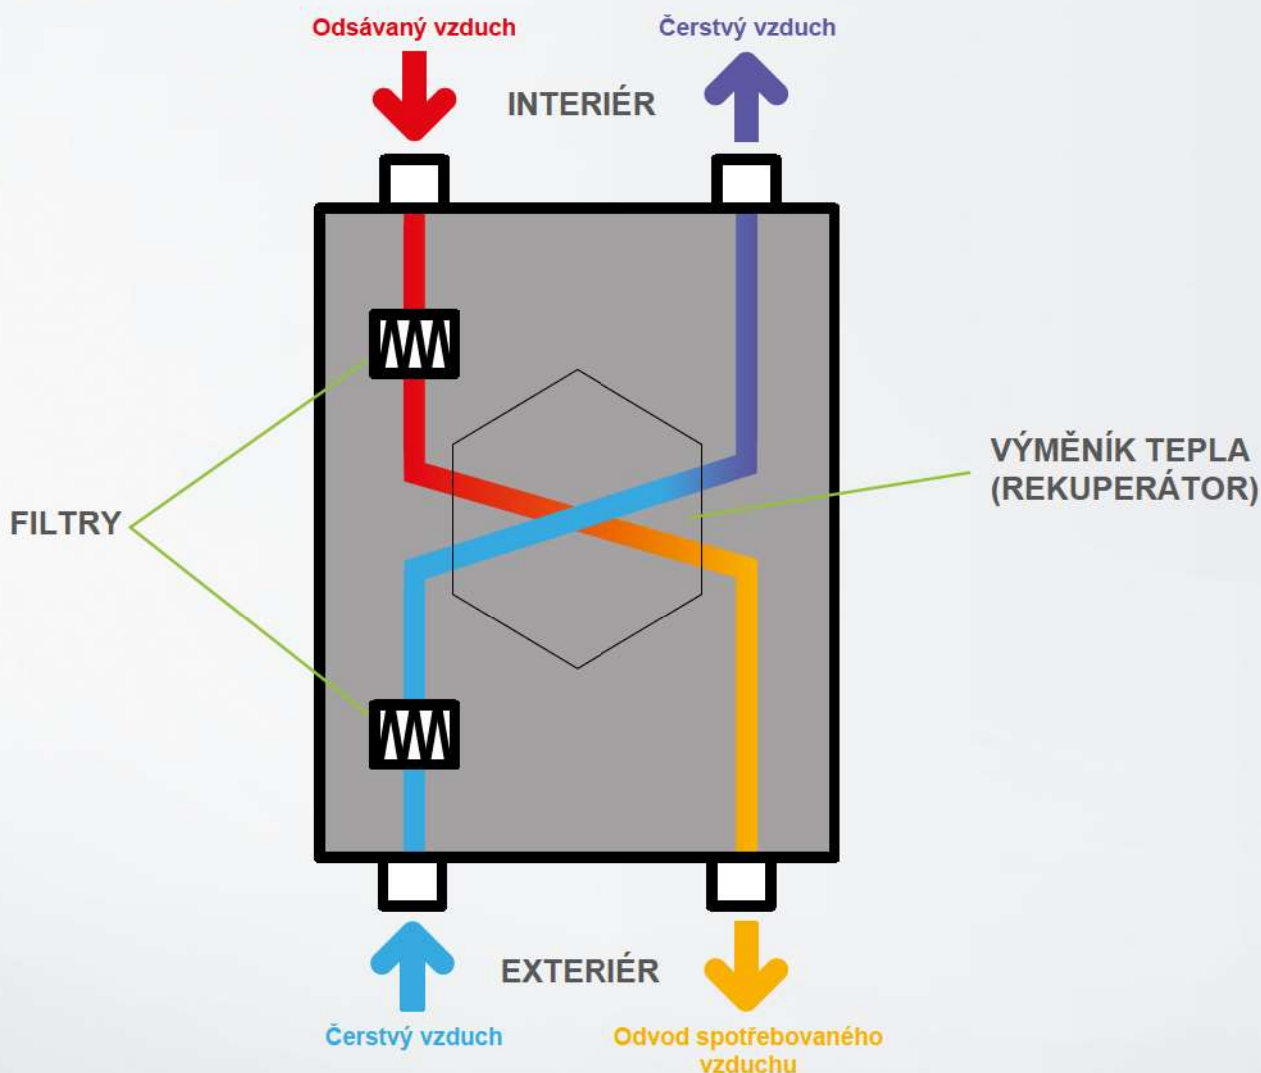

Barva prstence se mění podle kvality vnitřního vzduchu.

FILTRACE

Prstenec Vám řekne, kdy je potřeba vyměnit filtr.

Indikátor pro výměnu filtru

Přímý a snadný přístup k filtrům bez potřeby dalších nástrojů.

DOKONALÁ INTEGRACE SEDÍ DO KAŽDÉHO PROJEKTU

NÁSTĚNNÁ MONTÁŽ

MONTÁŽ V PODHLEDU

OPTIFLEX, PRVNÍ POTRUBÍ SE SKUTEČNĚ SNADNOU INSTALACÍ.

V kombinaci s **InspirAIR® Home** je systém vzduchotechnického potrubí Optiflex tím nejkompaktnějším řešením na trhu zajišťující požadovaný výkon a kvalitu přívodního čerstvého vzduchu.