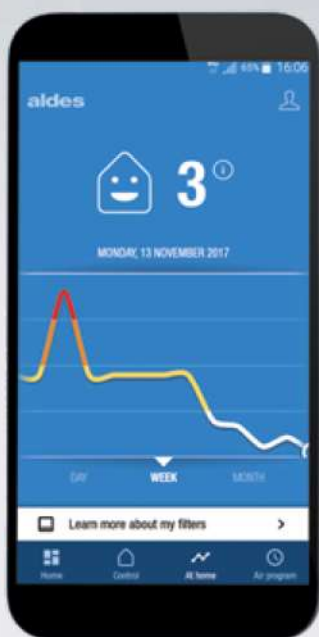

* dle EN779 2012

4heat^o

AldesConnect™ :
**APLIKACE, KTERÁ VÁM UMOŽNÍ
SLEDOVAT KVALITU VNITŘNÍHO I
VENKOVNÍHO VZDUCHU PŘÍMO
VE VAŠEM CHYTRÉM TELEFONU!**

Real time monitoring
kvality Vašeho vnitřního
ovzduší díky čidlu CO₂

Monitorujte kvalitu venkovního a vnitřního vzduchu v reálném čase a předpověďte vývoj znečištění ovzduší pro příští hodiny.

Jednoduché a intuitivní nastavení každého dne, hodinu po hodině.

4 režimy (dovolená, denní, vaření a hosté) se přizpůsobí v čištění vzduchu do rytmu Vašeho života.