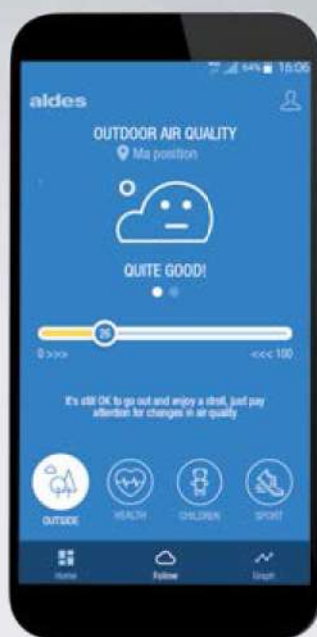

* dle EN779 2012

4heat^o

AldesConnect™ :
**APLIKACE, KTERÁ VÁM UMOŽNÍ
SLEDOVAT KVALITU VNITŘNÍHO I
VENKOVNÍHO VZDUCHU PŘÍMO
VE VAŠEM CHYTRÉM TELEFONU!**

Real time monitoring
kvality Vašeho vnitřního
ovzduší díky čidlu CO₂

Aldes
Connect™

Notifikace Vám řeknou o
stavu zanesení filtru a
případné nutnosti jej
vyměnit.

Dostupné pouze pro verzi InspirAIR® Home, InspirAIR® 300 & 370 a EasyHOME COMPACT PureAIR CONNECT & PREMIUM, s AldesConnectBox™.

Monitorujte kvalitu venkovního a vnitřního vzduchu v reálném čase a předpověďte vývoj znečištění ovzduší pro příští hodiny.

Jednoduché a intuitivní nastavení každého dne, hodinu po hodině.

4 režimy (dovolená, denní, vaření a hosté) se přizpůsobí v čištění vzduchu do rytmu Vašeho života.